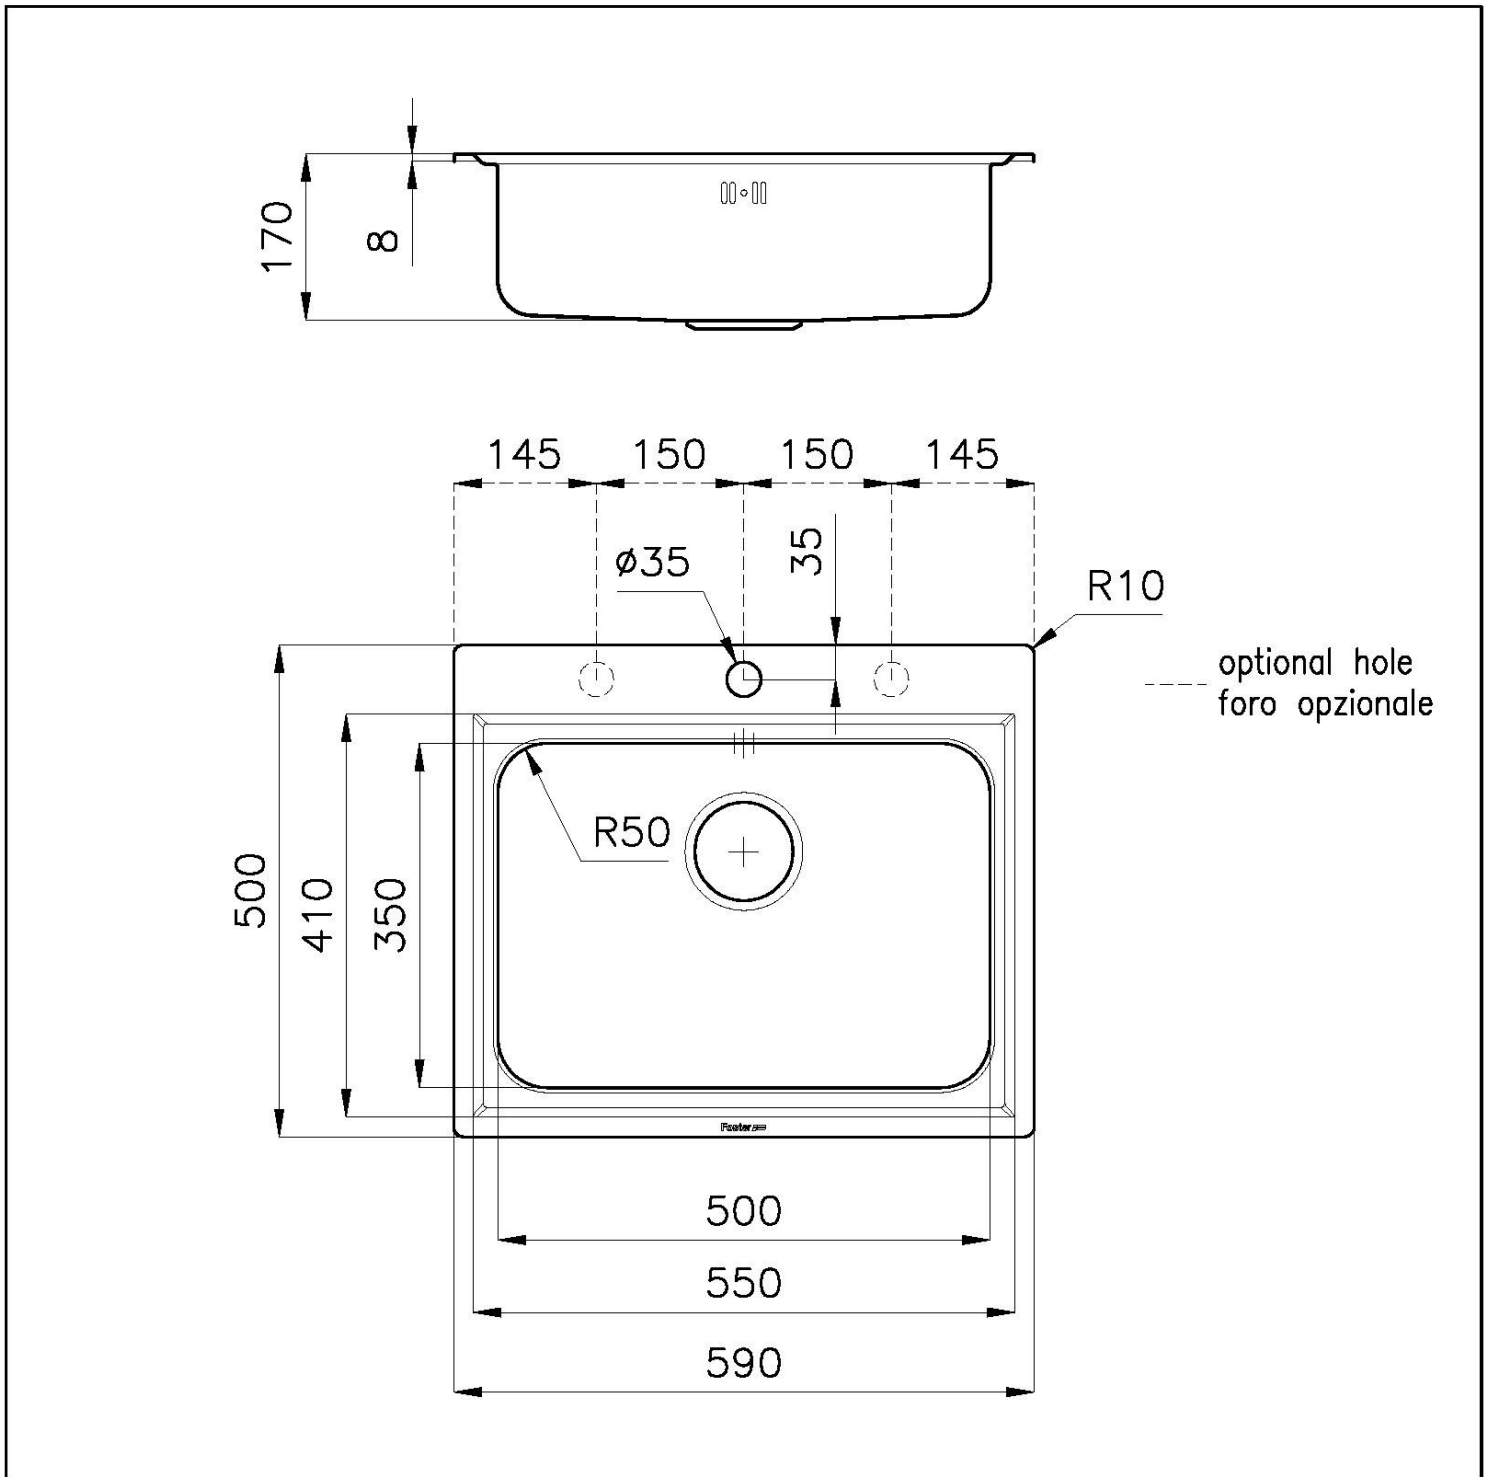

TECHNISCHE DATEN